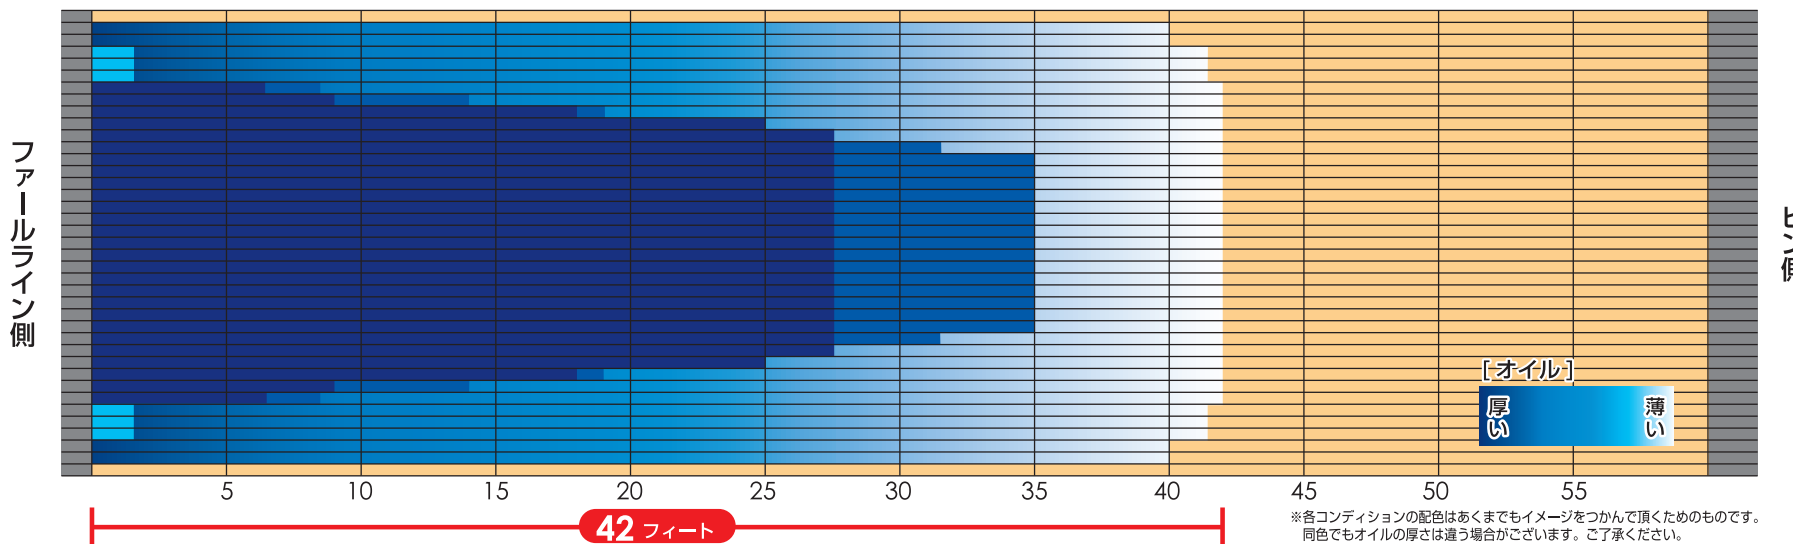

※各コンディションの配色はあくまでもイメージをつかんで頂くためのものです。同色でもオイルの厚さは違う場合がございます。ご了承ください。

月 日 ( )

店にて予選会開催決定!!

事前に練習して
全国大会を
目指そう!!

本日のレーン

88:88 ~ 88:88 | 88 L ~ 88 L | 88:88 ~ 88:88 | 88 L ~ 88 L

<中間レーンメンテナンス予定時間>

88:88 ~

※1レーン約2~3分程度